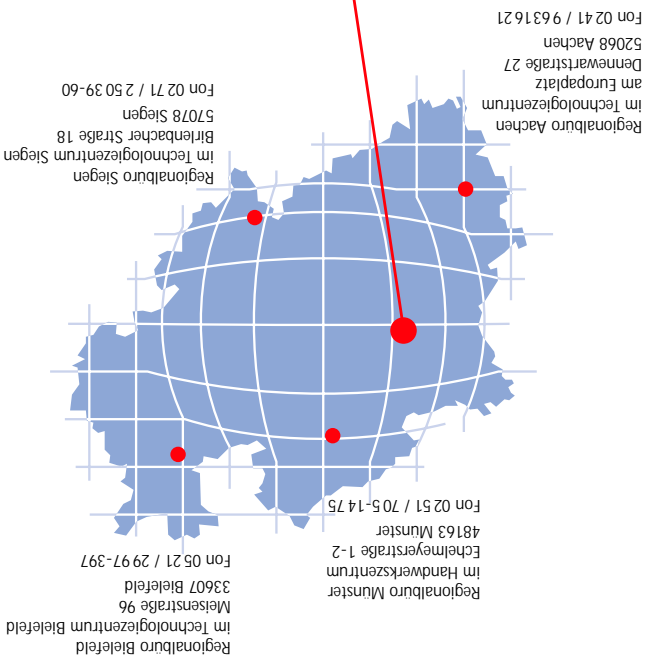

# Ressourcenkostenrechnung RKR<sup>®</sup>

Die beste Verbindung zwischen Betriebswirtschaft und Technologie.

Muheimer Straße 100, 47057 Duisburg  
Fon 02 03 / 3 78 79-30 Fax 02 03 / 3 78 79-44  
Internet: www.efanrw.de eMail: efa@efanrw.de

Die Effizienz-Agentur NRW

Anfahrtskizze unter  
[www.efanrw.de/anfahrtskizze](http://www.efanrw.de/anfahrtskizze)

Systemvoraussetzungen

WINDOWS PC  
Windows 95/98/2000, Pentium-Prozessor  
32 MB Arbeitsspeicher, Grafikauflösung 800 x 600,  
Farben 24 Bit, 4fach CD-ROM-Laufwerk